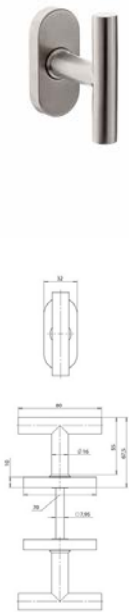

Deurbeslag

Utiliteitsbouw - Binnen

TL series - rozet - ovaal

TL0250SS

Experience a safer and more open world

ASSA ABLOY

Omschrijving

Ovaal rozet, T kruk - kruk, geveerd, heso krukstift 8mm (9mm adaptor), geborsteld RVS, grade 0, 10 paar

T kruk op ovaal rozet voor de utiliteit. Beschikbaar voor standaard geuk en intensief geuk.. Uitgevoerd in geborsteld RVS.

Eigenschappen

- Geveerde krukken, vastdraaibaar gemonteerd op stalen onderconstructie.
- Keuze uit modellen voor standaard of intensief gebruik
- RVS afdekrozetten voor onzichtbare bevestiging
- Fijn geborsteld roestvrijstaal
- Diameter krukken: 16 of 19mm
- Geleverd met 8mm HESO stift en bevestigingsschroeven M4 x 60 (inkortbaar)

Artikelnaam	Type product	Finish	Uitvoering	EN norm	Krukstift (mm)	Bediening	Diameter kruk
TL0250SS	beslagset	geborsteld	kruk-kruk	-	8mm	draaibaar	16mm

The ASSA ABLOY Group is the global leader in access solutions. Every day, we help billions of people experience a more open world.